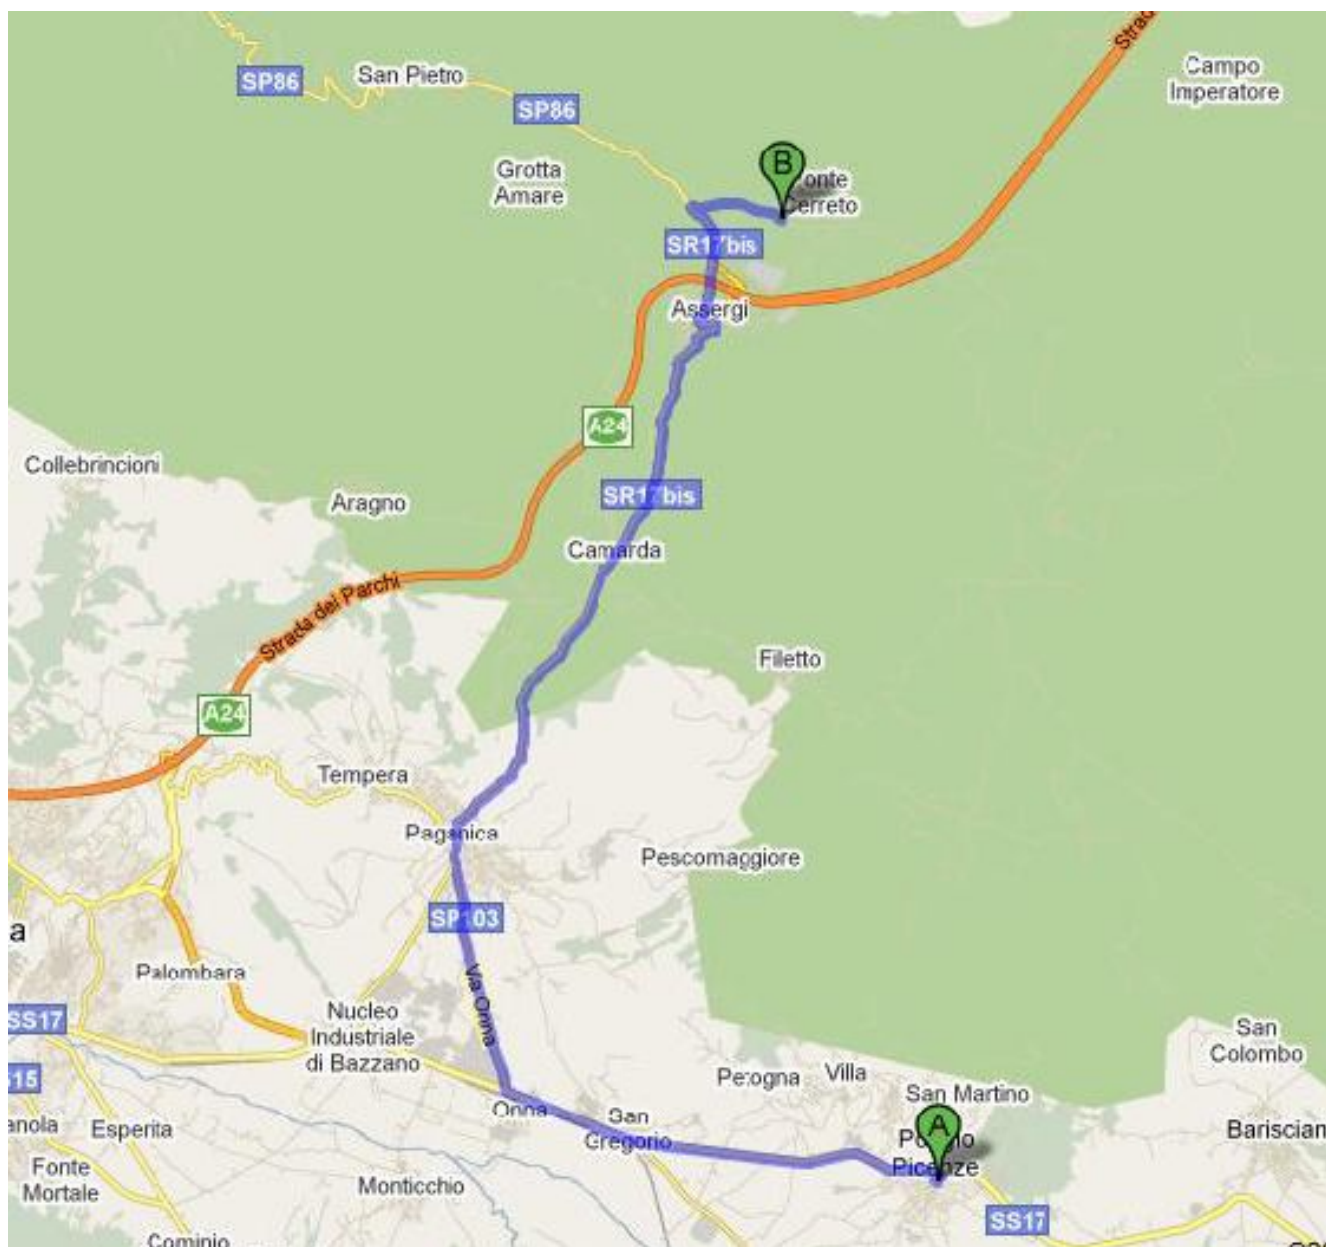

# COME ARRIVARE A CAMPO IMPERATORE - FONTE CERRETO

Stazione di Valle **0862 606143** - Loc. Fonte Cerreto  
Stazione di Monte **0862 400007** – Campo Imperatore

## TOT. KM 16

- 1. Esci dal paese e prendi la S.S. 17 in direzione l'Aquila per 5.2 km;**
- 2. Svolta a destra al Bivio di PAGANICA/ONNA e prosegui dritto sulla SR17bis ;**
- 3. Segui le indicazioni per FUNIVIA, supera PAGANICA, CAMARDA e ASSERGI e quando arrivi a Fonte Cerreto, SEI ARRIVATO.**

**PER IL NAVIGATORE IMPOSTARE:  
ASSERGI – FONTE CERRETO**