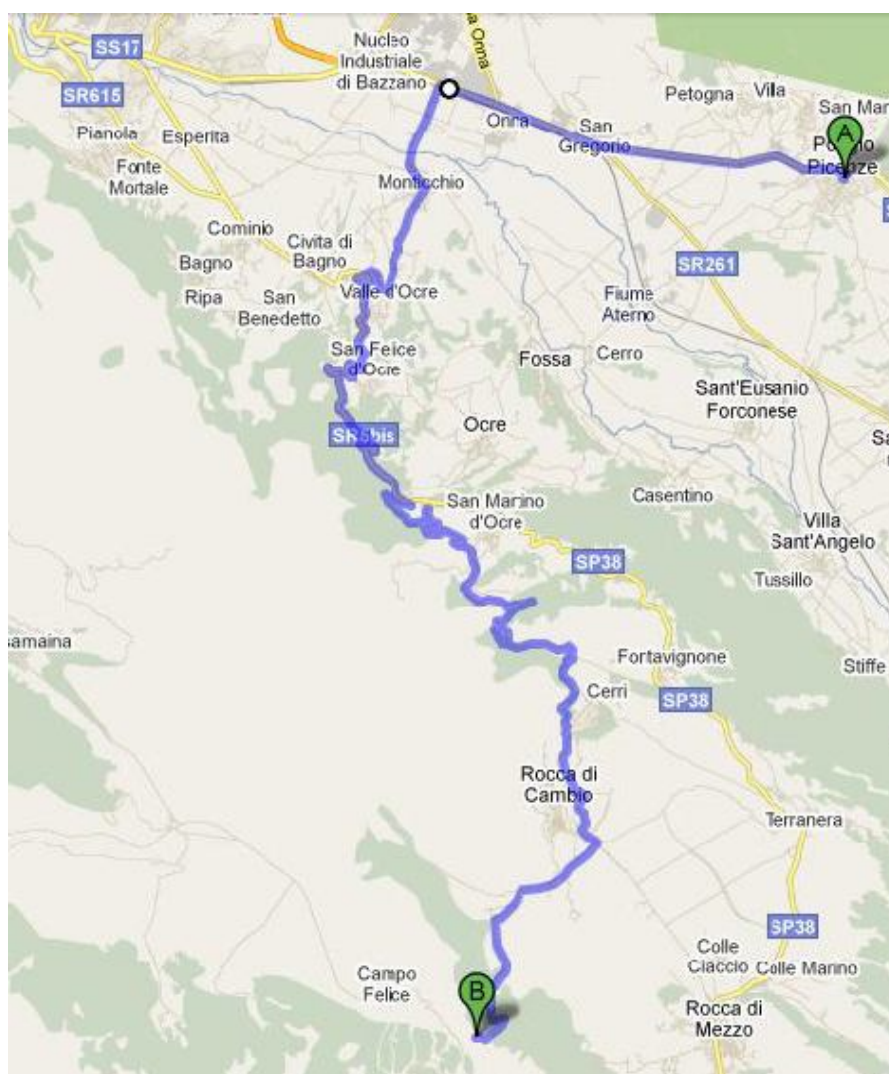

## TOT. KM. 22

- 1.** Esci dal paese e prendi la S.S. 17 in direzione l'Aquila per 6.2 km;
- 2.** Svoltata a sinistra al Bivio di **MONTICCHIO** e prosegui dritto per 1.7 km;
- 3.** Alla rotonda segui le indicazioni per **CAVALLETTO D'OCRE** e prosegui dritto per 1.7 km;
- 4.** Alla strettoia gira a destra e dopo circa 500 mt svolta a sinistra sulla SR5bis e segui le indicazioni per **ROCCA DI CAMBIO - CAMPO FELICE**.

La recente apertura della Galleria "Serralunga" ha permesso il collegamento rapido tra i due versanti. Quello est di Rocca di Cambio con quello Ovest di Luoli – Casamaina.

**PER IL NAVIGATORE: IMPOSTARE ROCCA DI CAMBIO**